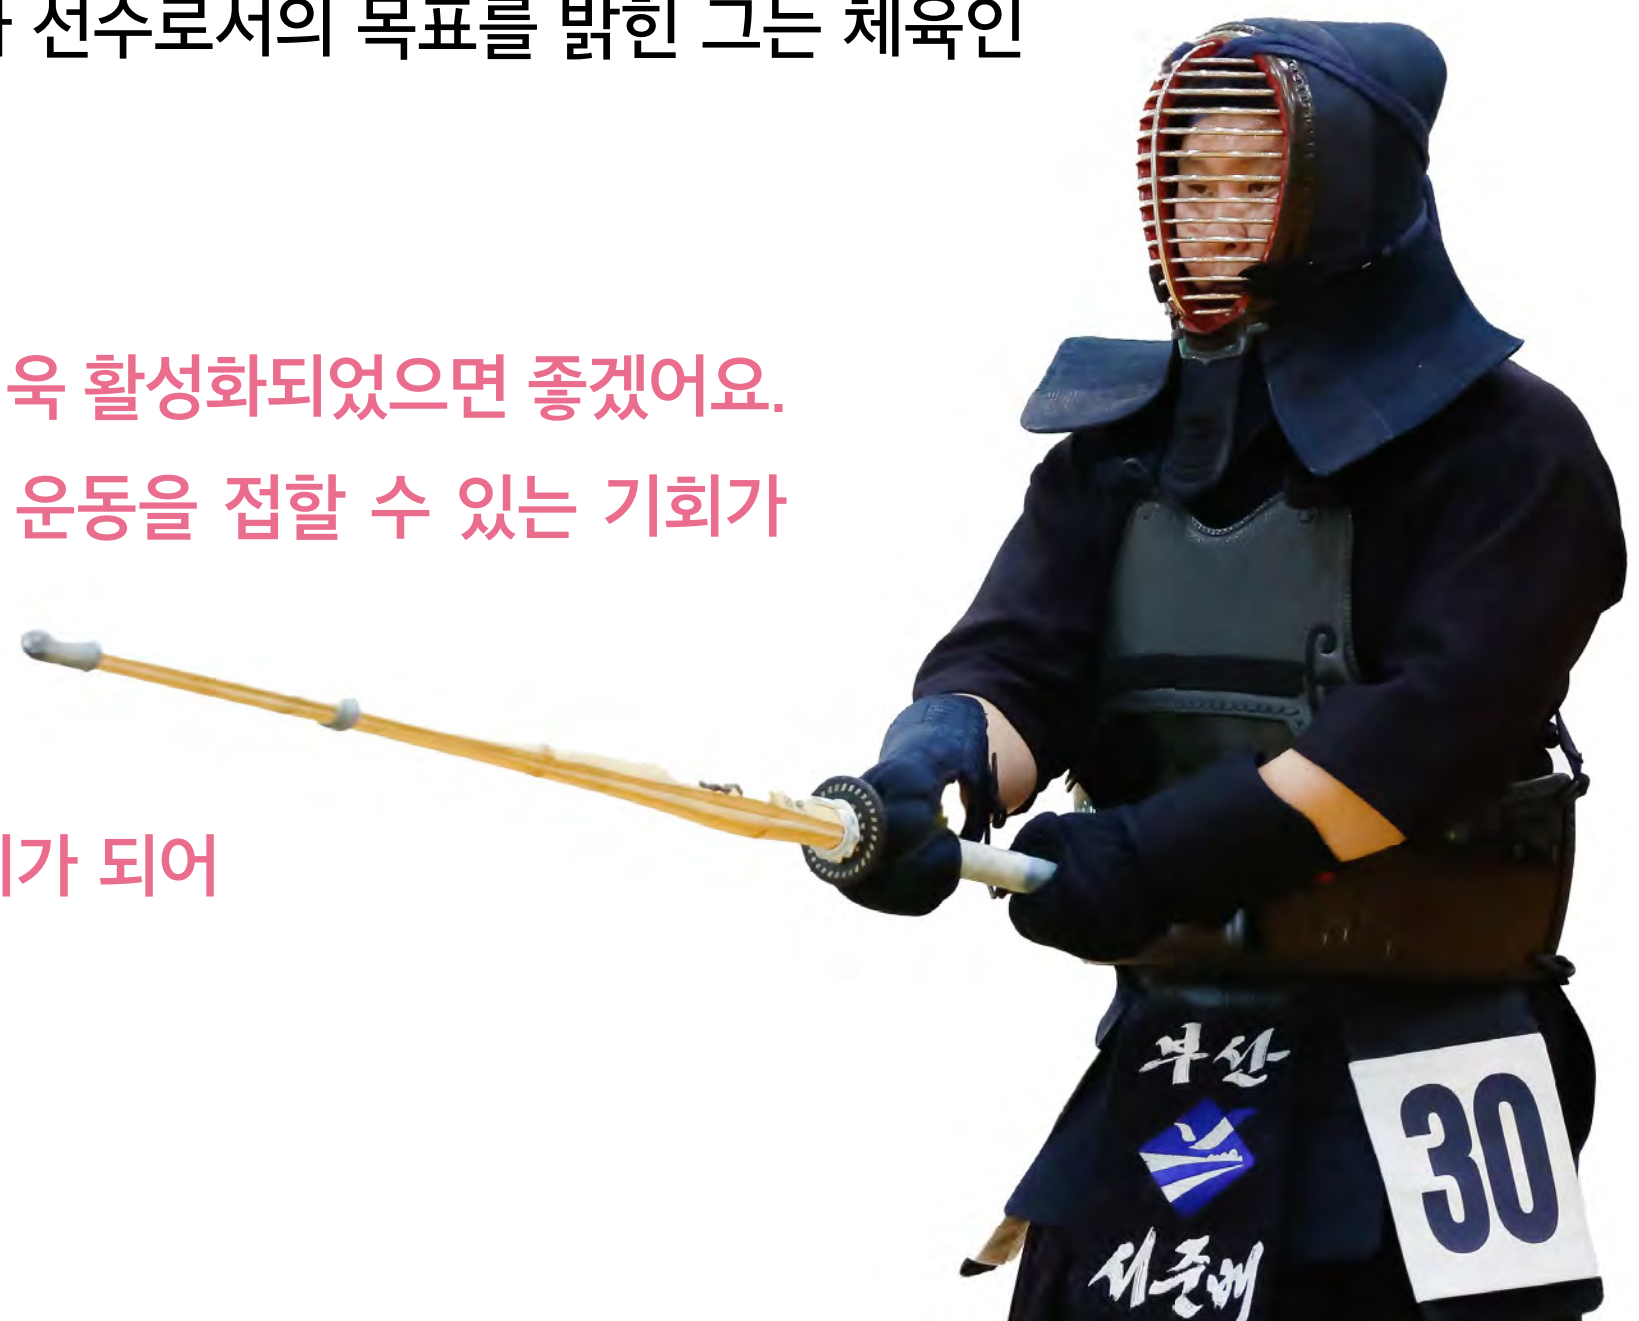

우리나라에서 가장 오랜 기간 검도 선수 생활을 하고 있는 사람 중 두 손가락 안에 든다는 서준배 감독. 대통령기 검도대회 개인전 1, 2, 3등, 검도 7단 대회 우승 등 그의 이력은 화려하다. 그중에서 작년 6월 검도 7단 대회에서 우승했을 때 사람들로부터 정말 많은 축하를 받았다고.

“부산 출신 선수 우승은 처음인데다 부산이 이 대회에서 우승한 게 26년 만이기 때문이죠. 11월에는 영광스러운 순간도 있었어요. 전 세계 격투기·무예 종목 국제종합경기 대회인 ‘2023 리야드 월드컴벳게임’에 태극마크를 달고 출전해, 당당히 3위에 입상까지 했습니다!”

부산광역시체육회 검도팀의 올해 목표는 전국체육대회 남자팀, 여자팀 동반 입상이다. 서준배 감독은 한 번 더 검도 7단부 대회를 준비하고 있으며, 8단 취득에도 도전할 예정이다. 이처럼 감독과 선수로서의 목표를 밝힌 그는 체육인으로서의 바람도 전했다.

“모두의 행복을 위해 체육이 더욱 활성화되었으면 좋겠어요. 어려운 환경에 있는 아이들이 운동을 접할 수 있는 기회가 늘어났으면 하는 바람입니다. 기회만 주어진다면 언제든지 재능 기부를 위해 발로 뛸 준비가 되어 있습니다.”