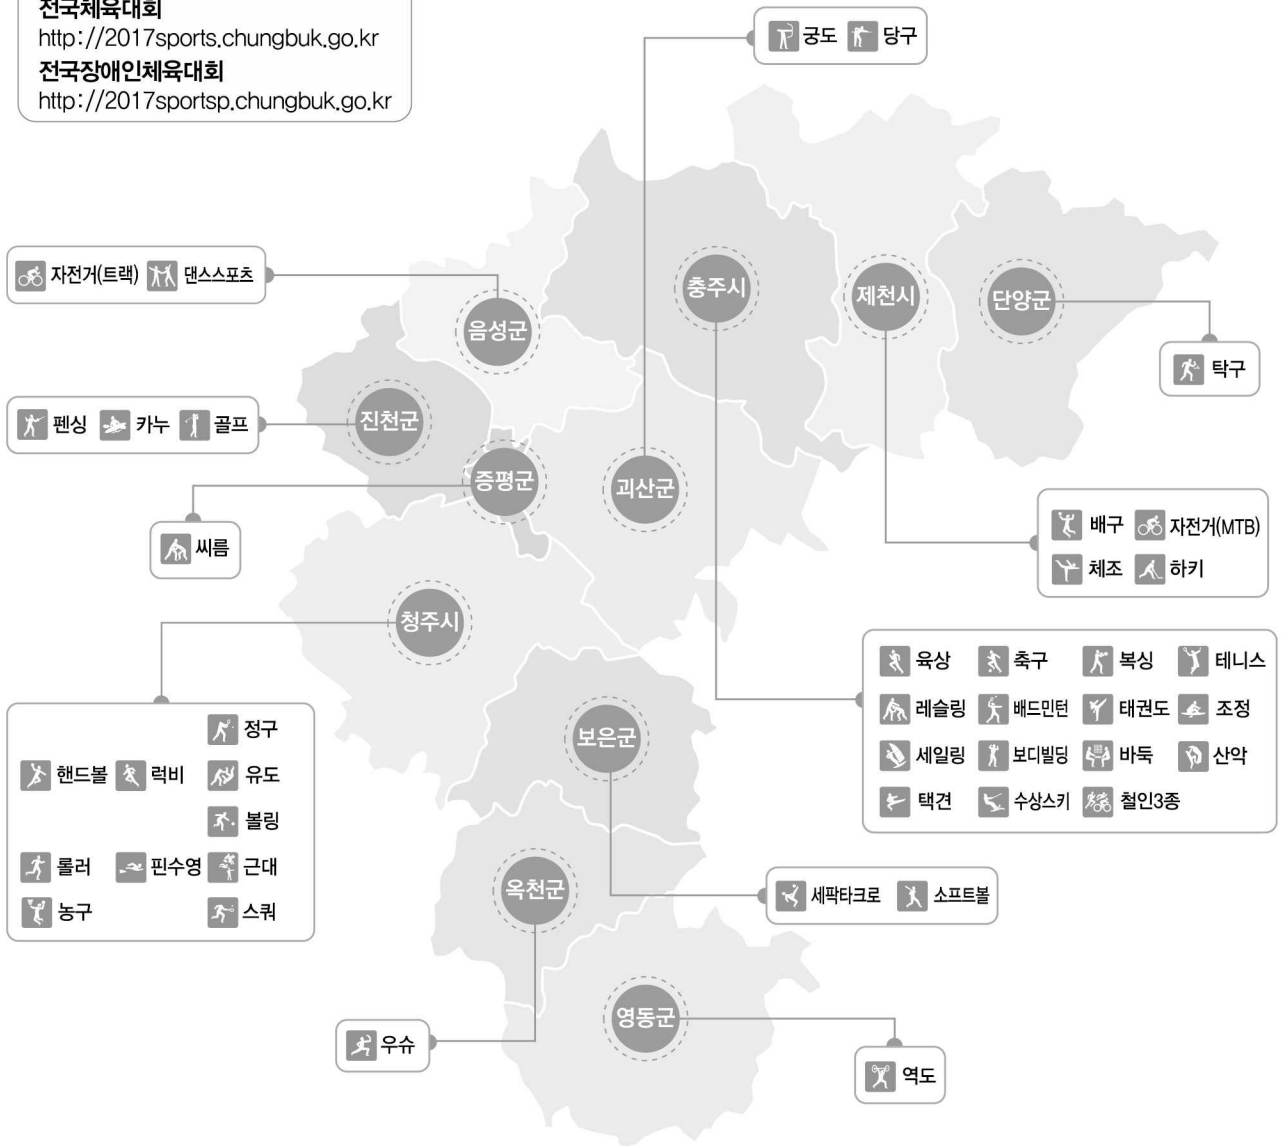

IV 중복 맛집 현황

4-1 밥맛좋은집	69
4-2 우수모범업소	73

I . 경기장 현황

제98회 전국체육대회 종목별 경기장 현황

제98회 전국체육대회
THE 98TH NATIONAL SPORTS FESTIVAL

체전공금사향문의

Tel: 043-220-5211~5216

전국체육대회

<http://2017sports.chungbuk.go.kr>

전국장애인체육대회

<http://2017sportsp.chungbuk.go.kr>

◆ 충주종합운동장 등 69개 경기장 (47종목)

구분	계	충주	청주	제천	보은	옥천	영동	증평	진천	괴산	음성	단양	시군경유	타시도
경기장	69	23	23	7	2	1	1	1	3	2	2	1	1	2

※ 시군경유 자전거(충주-음성)